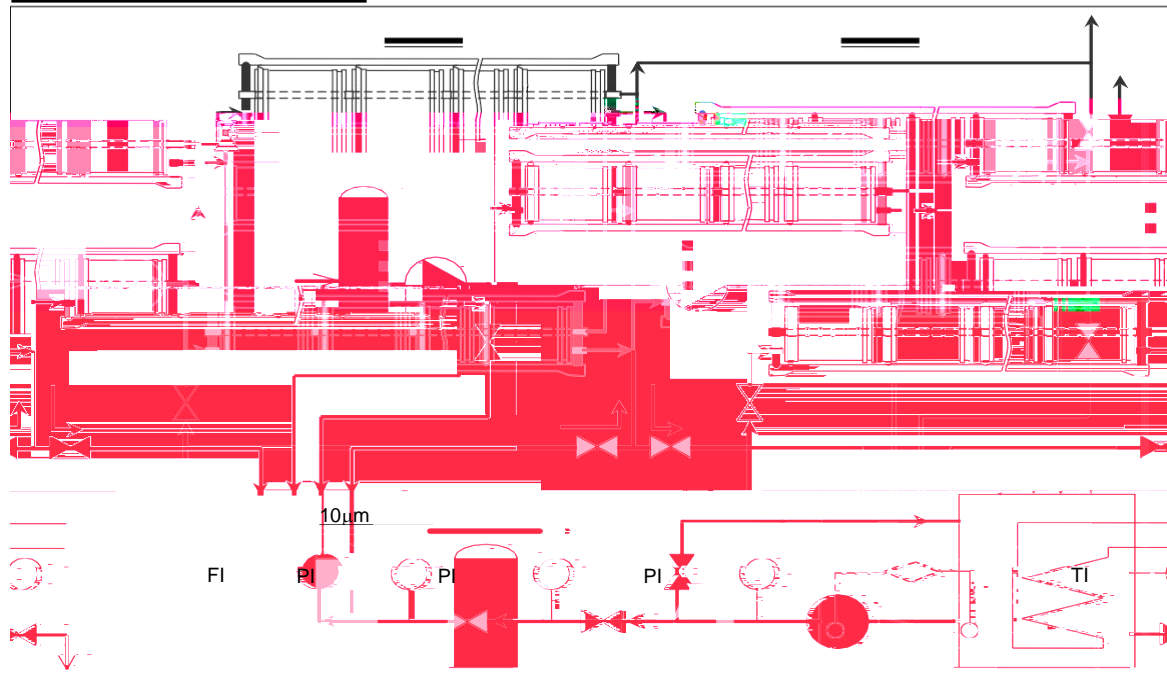

天下 中国良芯

The World With Pure Mind

7.1 RO/NF

7.2

润泽天下 中国良芯
Nourishing The World With Pure Water

典型反渗透清洗系统工艺流程图

7.4

7.5