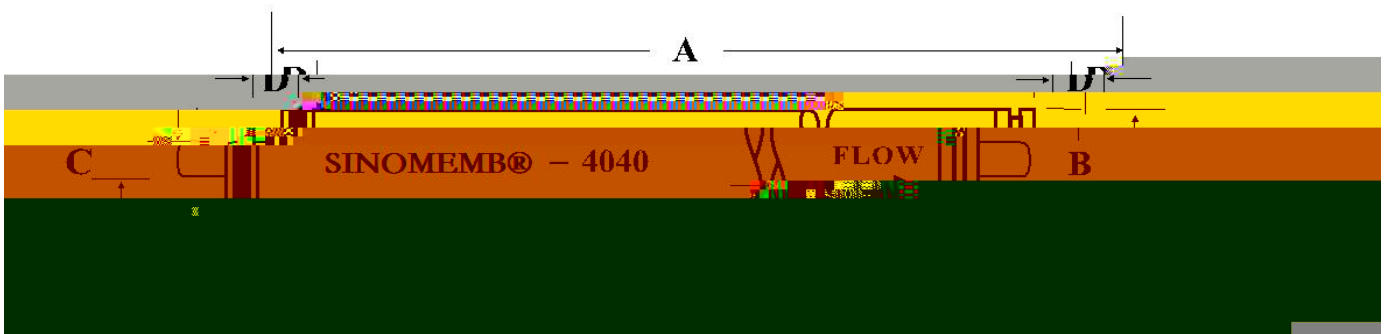

	ft² (m²)	GPD(m³/d)	(%)	(%)

润泽天下 中国良芯
Nourishing The World With Pure Mind

2.1

2.2

	ft² (m²)	GPD(m³/d)	(%)	(%)

2.3

2.4

2.5